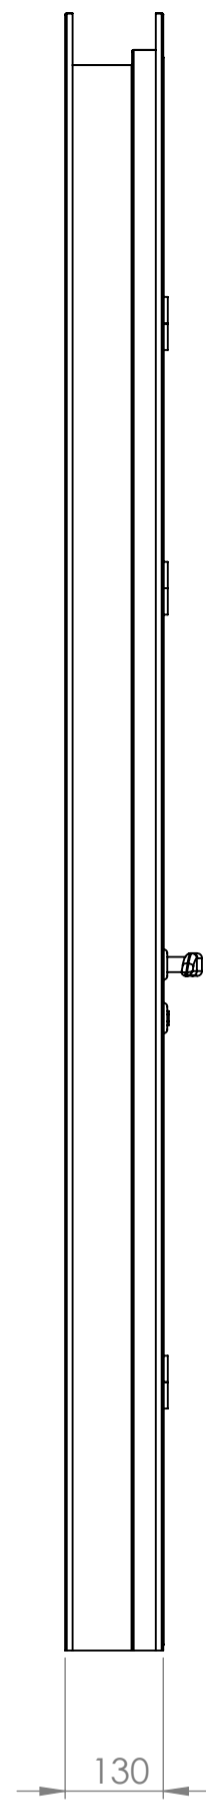

PORTA PALMETAL PV80

PORTA PALMETAL PH80

PORTA PALMETAL PS80

DETALHE B
ESCALA 1 : 2

SEÇÃO D-D
ESCALA 1 : 10

DETALHE E
ESCALA 1 : 2

INTERIOR VISOR

espaçamento de 5mm entre a porta e o marco superior

espaçamento de 5mm entre o marco e a porta para fechadura

DETALHE G
ESCALA 1 : 2

espaçamento de 10mm entre o marco e a porta para dobradiça

DETALHE K
ESCALA 1 : 2

DETALHE I
ESCALA 1 : 2

Espaçamento de 5mm entre o piso e a porta

ESPAÇAMENTOS

SEÇÃO J-J
ESCALA 1 : 1

PERFIL DO MARCO