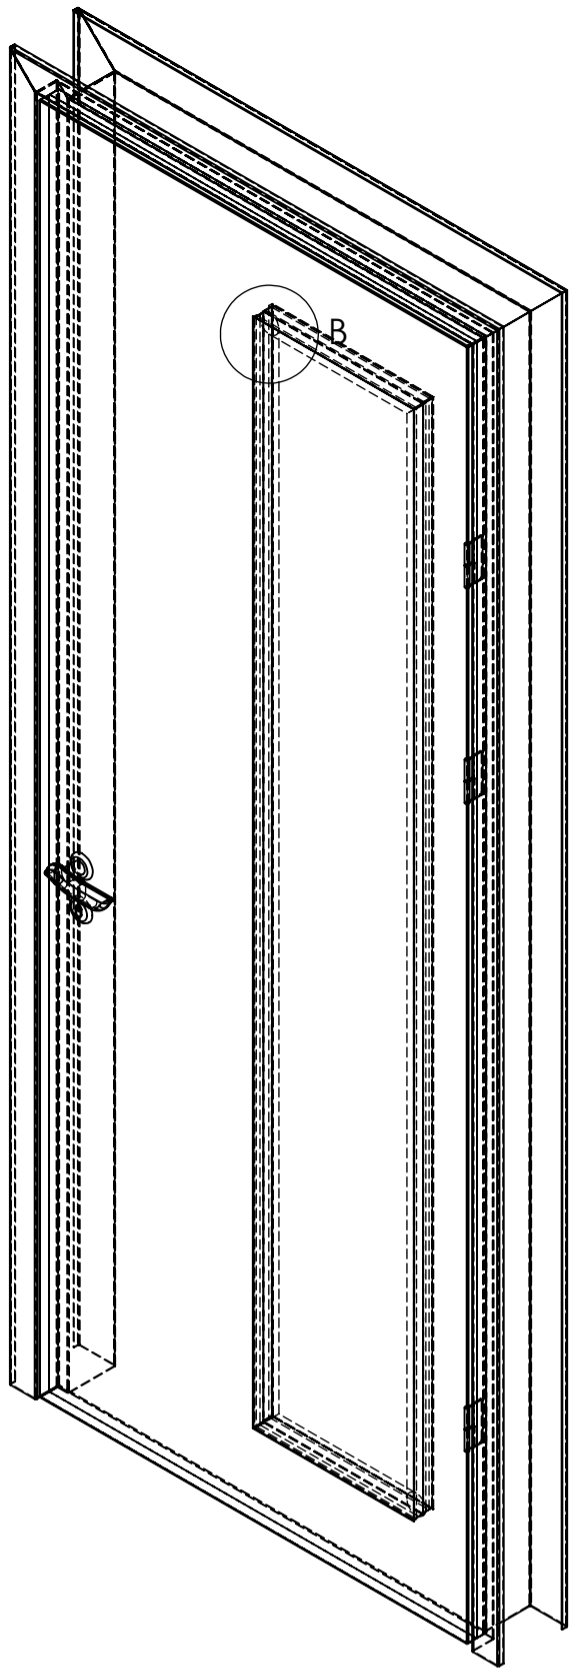

PORTA PALMETAL PV80

PORTA PALMETAL PH80

PORTA PALMETAL PS80

DETALHE B
ESCALA 1 : 2

SEÇÃO D-D
ESCALA 1 : 10

DETALHE E
ESCALA 1 : 2

INTERIOR VISOR

espaçamento de 5mm entre a porta e o marco superior

espaçamento de 5mm entre o marco e a porta para fechadura

DETALHE G
ESCALA 1 : 2

espaçamento de 10mm entre o marco e a porta para dobradiça

DETALHE K
ESCALA 1 : 2

DETALHE I
ESCALA 1 : 2

Espaçamento de 5mm entre o piso e a porta

ESPAÇAMENTOS

SEÇÃO J-J
ESCALA 1 : 1

PERFIL DO MARCO