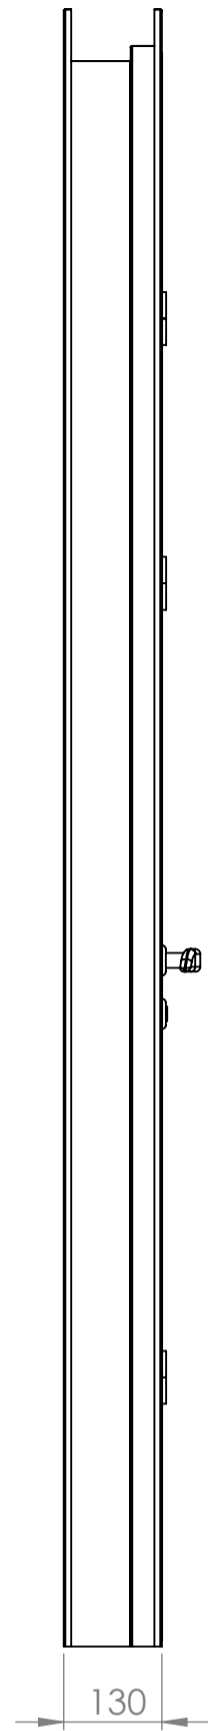

PORTA PALMETAL PV80

PORTA PALMETAL PH80

PORTA PALMETAL PS80

DETALHE B
ESCALA 1 : 2

SEÇÃO D-D
ESCALA 1 : 10

DETALHE E
ESCALA 1 : 2

INTERIOR VISOR

espaçamento de 5mm entre a porta e o marco superior

espaçamento de 5mm entre o marco e a porta para fechadura

DETALHE G
ESCALA 1 : 2

espaçamento de 10mm entre o marco e a porta para dobradiça

DETALHE K
ESCALA 1 : 2

DETALHE I
ESCALA 1 : 2

Espaçamento de 5mm entre o piso e a porta

ESPAÇAMENTOS

SEÇÃO J-J
ESCALA 1 : 1

PERFIL DO MARCO