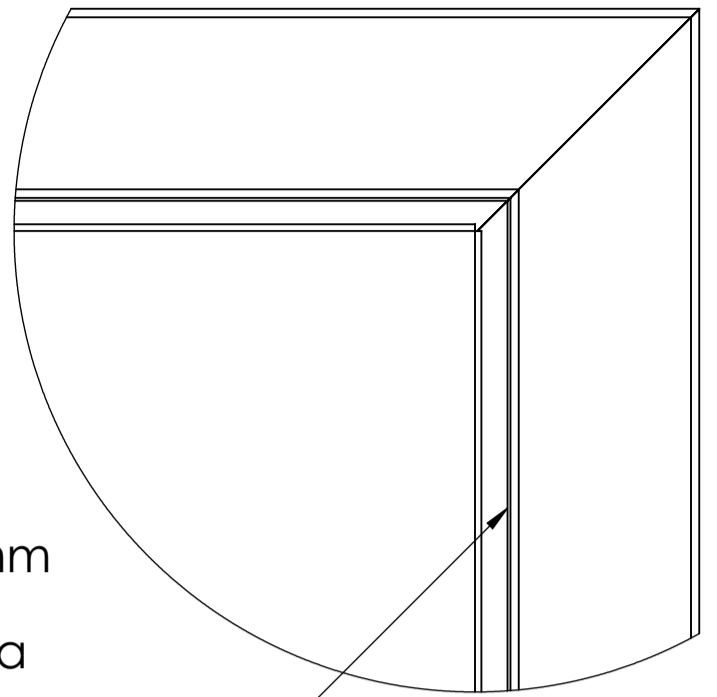

PORTA PALMETAL PV80

PORTA PALMETAL PH80

PORTA PALMETAL PS80

DETALHE B
ESCALA 1 : 2

SEÇÃO D-D
ESCALA 1 : 10

DETALHE E
ESCALA 1 : 2

INTERIOR VISOR

espaçamento de 5mm entre a porta e o marco superior

espaçamento de 5mm entre o marco e a porta para fechadura

DETALHE G
ESCALA 1 : 2

espaçamento de 10mm entre o marco e a porta para dobradiça

DETALHE K
ESCALA 1 : 2

DETALHE I
ESCALA 1 : 2

Espaçamento de 5mm entre o piso e a porta

ESPAÇAMENTOS

SEÇÃO J-J
ESCALA 1 : 1

PERFIL DO MARCO