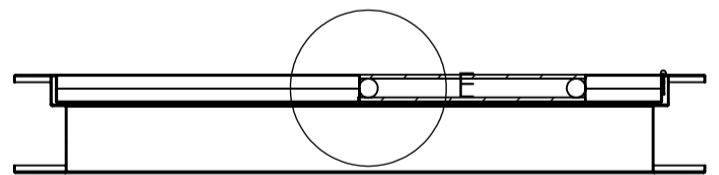

PORTA PALMETAL PV80

PORTA PALMETAL PH80

PORTA PALMETAL PS80

DETALHE B
ESCALA 1 : 2

SEÇÃO D-D
ESCALA 1 : 10

DETALHE E
ESCALA 1 : 2

INTERIOR VISOR

espaçamento de 5mm entre a porta e o marco superior

espaçamento de 5mm entre o marco e a porta para fechadura

DETALHE G
ESCALA 1 : 2

espaçamento de 10mm entre o marco e a porta para dobradiça

DETALHE K
ESCALA 1 : 2

DETALHE I
ESCALA 1 : 2

Espaçamento de 5mm entre o piso e a porta