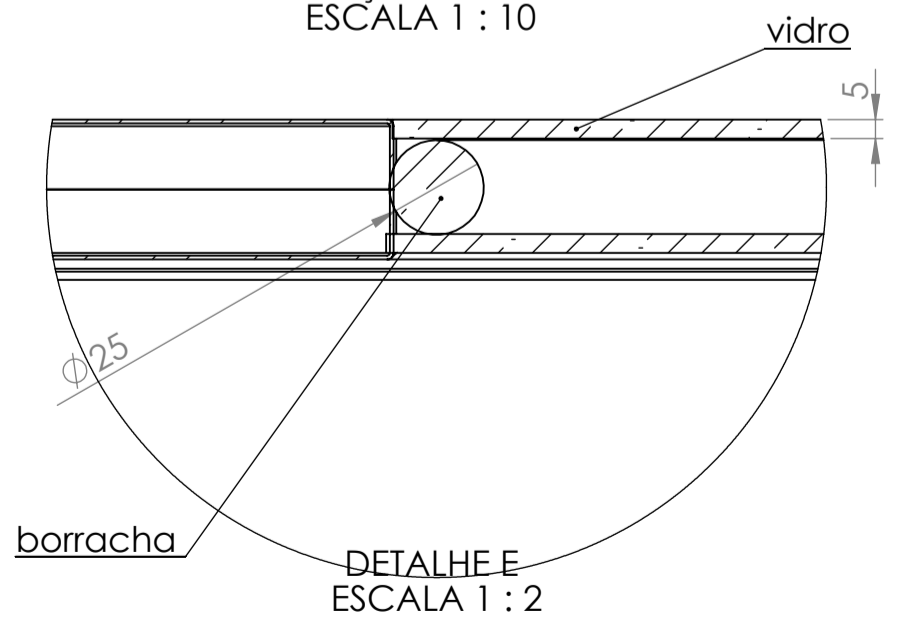

PORTA PALMETAL PV80

PORTA PALMETAL PH80

PORTA PALMETAL PS80

DETALHE B
ESCALA 1 : 2

SEÇÃO D-D
ESCALA 1 : 10

DETALHE E
ESCALA 1 : 2

INTERIOR VISOR

espaçamento de 5mm entre a porta e o marco superior

espaçamento de 5mm entre o marco e a porta para fechadura

DETALHE G
ESCALA 1 : 2

espaçamento de 10mm entre o marco e a porta para dobradiça

DETALHE K
ESCALA 1 : 2

DETALHE I
ESCALA 1 : 2

Espaçamento de 5mm entre o piso e a porta

ESPAÇAMENTOS

SEÇÃO J-J
ESCALA 1 : 1

PERFIL DO MARCO