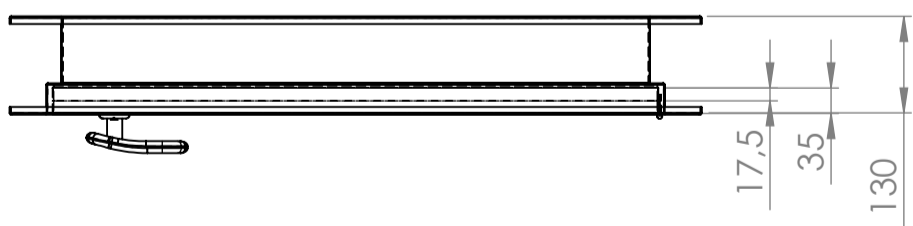

PORTA PALMETAL PV80

PORTA PALMETAL PH80

PORTA PALMETAL PS80

DETALHE B
ESCALA 1 : 2

SEÇÃO D-D
ESCALA 1 : 10

DETALHE E
ESCALA 1 : 2

INTERIOR VISOR

espaçamento de 5mm entre a porta e o marco superior

espaçamento de 5mm entre o marco e a porta para fechadura

DETALHE G
ESCALA 1 : 2

espaçamento de 10mm entre o marco e a porta para dobradiça

DETALHE K
ESCALA 1 : 2

DETALHE I
ESCALA 1 : 2

Espaçamento de 5mm entre o piso e a porta