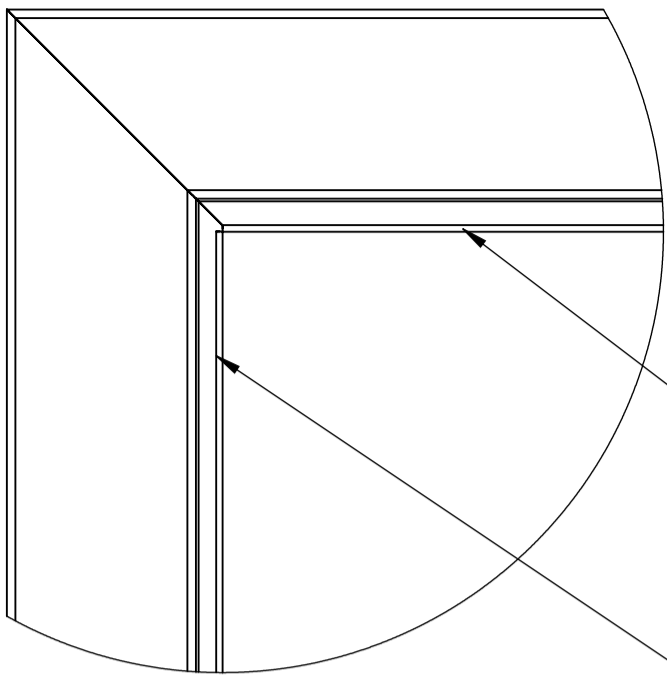

PORTA PALMETAL PV80

PORTA PALMETAL PH80

PORTA PALMETAL PS80

DETALHE B
ESCALA 1 : 2

SEÇÃO D-D
ESCALA 1 : 10

DETALHE E
ESCALA 1 : 2

INTERIOR VISOR

espaçamento de 5mm entre a porta e o marco superior

espaçamento de 5mm entre o marco e a porta para fechadura

DETALHE G
ESCALA 1 : 2

espaçamento de 10mm entre o marco e a porta para dobradiça

DETALHE K
ESCALA 1 : 2

DETALHE I
ESCALA 1 : 2

Espaçamento de 5mm entre o piso e a porta

ESPAÇAMENTOS

SEÇÃO J-J
ESCALA 1 : 1

PERFIL DO MARCO