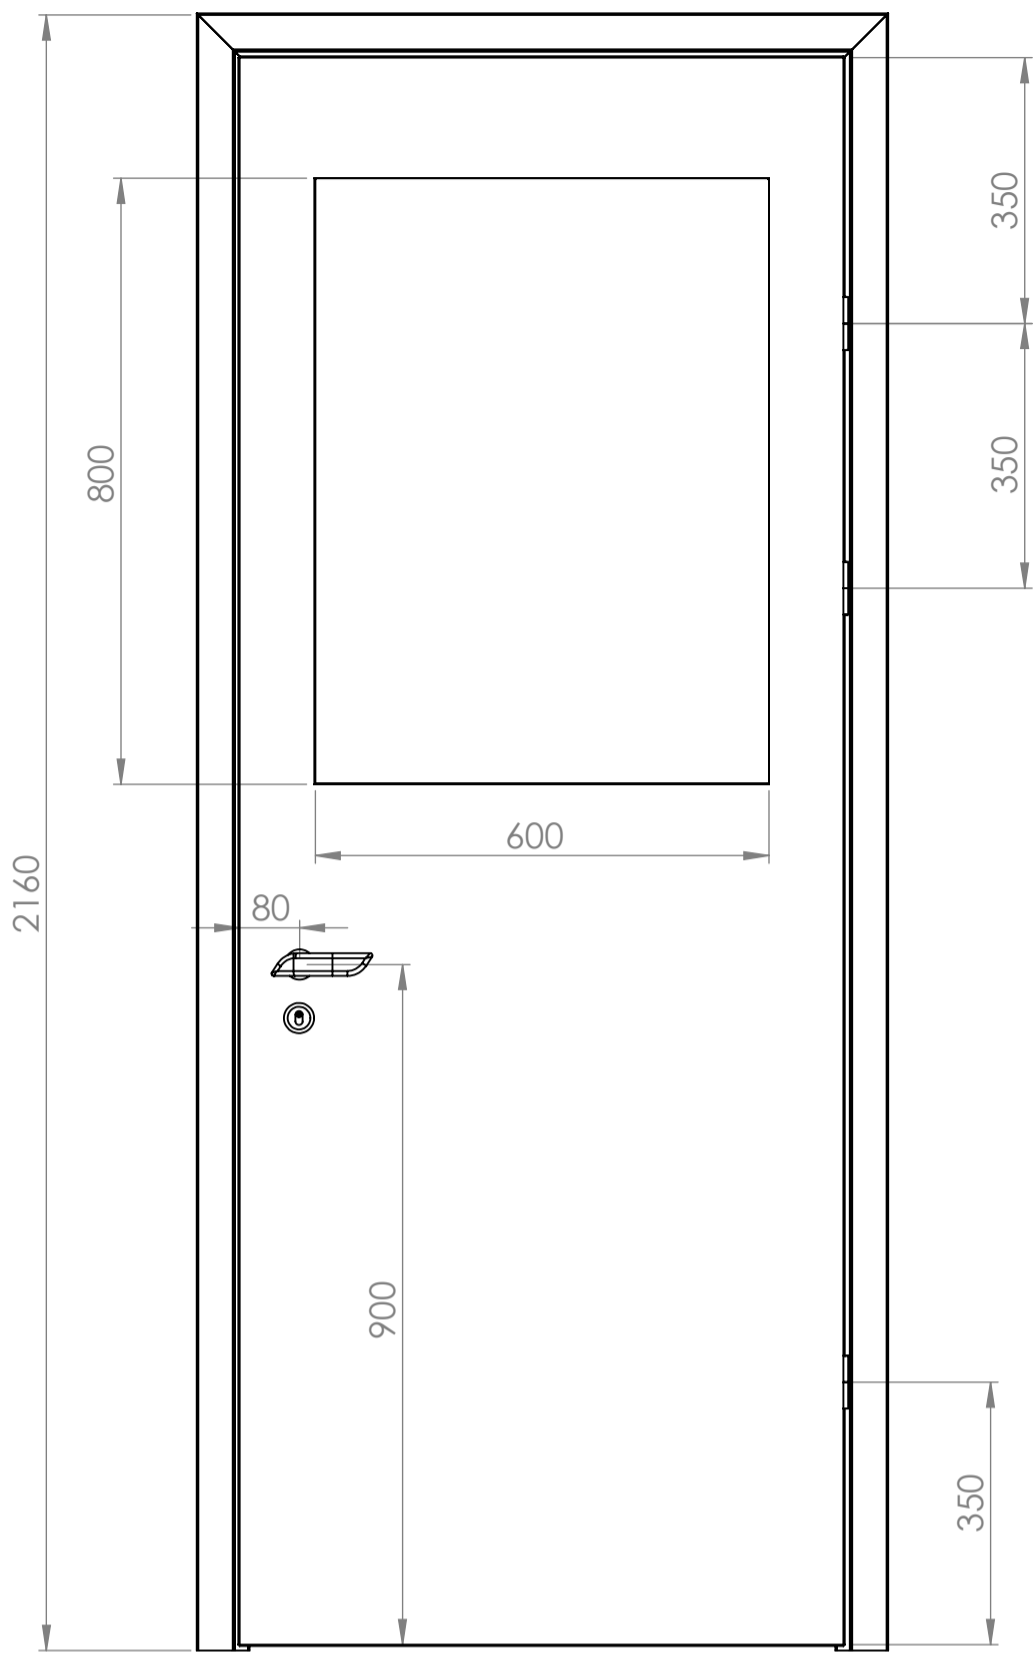

PORTA PALMETAL PV80

PORTA PALMETAL PH80

PORTA PALMETAL PS80

DETALHE B
ESCALA 1 : 2

SEÇÃO D-D
ESCALA 1 : 10

DETALHE E
ESCALA 1 : 2

INTERIOR VISOR

espaçamento de 5mm entre a porta e o marco superior

espaçamento de 5mm entre o marco e a porta para fechadura

DETALHE G
ESCALA 1 : 2

espaçamento de 10mm entre o marco e a porta para dobradiça

DETALHE K
ESCALA 1 : 2

DETALHE I
ESCALA 1 : 2

Espaçamento de 5mm entre o piso e a porta

ESPAÇAMENTOS

SEÇÃO J-J
ESCALA 1 : 1

PERFIL DO MARCO