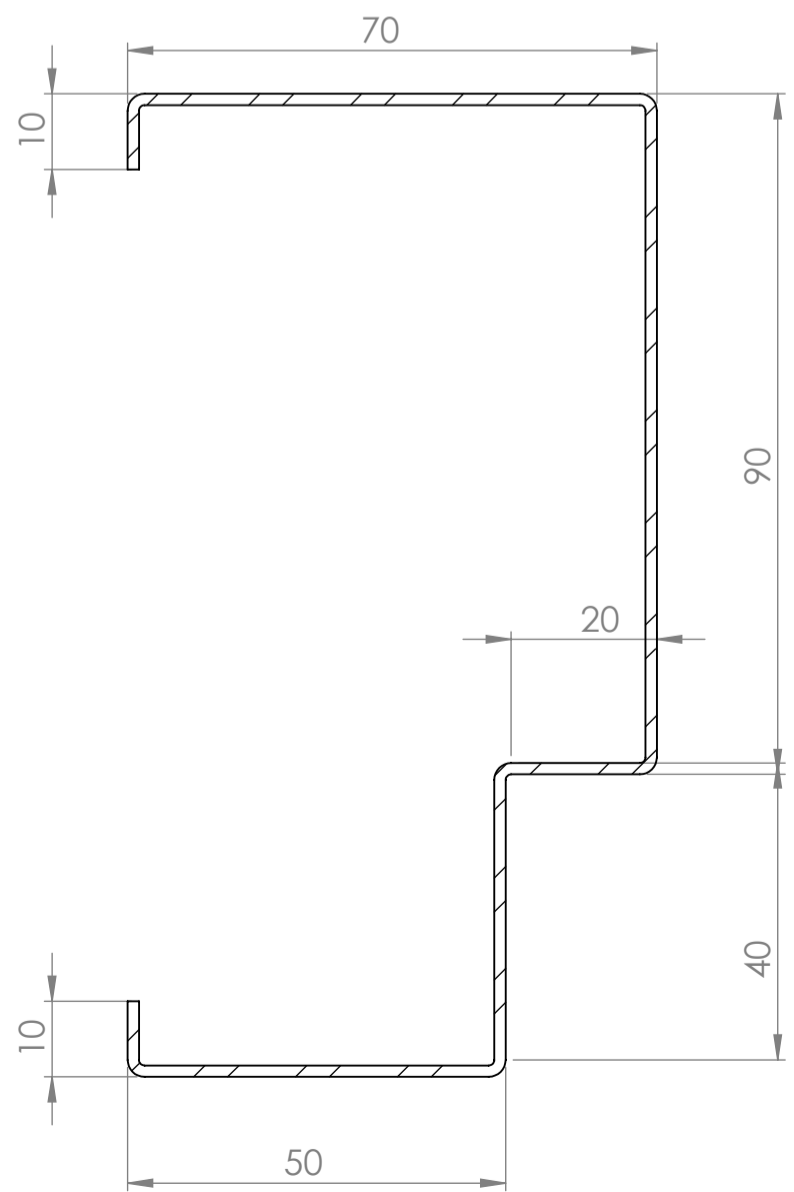

PORTA PALMETAL PV80

PORTA PALMETAL PH80

PORTA PALMETAL PS80

DETALHE B
ESCALA 1 : 2

SEÇÃO D-D
ESCALA 1 : 10

DETALHE E
ESCALA 1 : 2

INTERIOR VISOR

espaçamento de 5mm entre a porta e o marco superior

espaçamento de 5mm entre o marco e a porta para fechadura

DETALHE G
ESCALA 1 : 2

espaçamento de 10mm entre o marco e a porta para dobradiça

DETALHE K
ESCALA 1 : 2

DETALHE I
ESCALA 1 : 2

Espaçamento de 5mm entre o piso e a porta

ESPAÇAMENTOS

SEÇÃO J-J
ESCALA 1 : 1

PERFIL DO MARCO