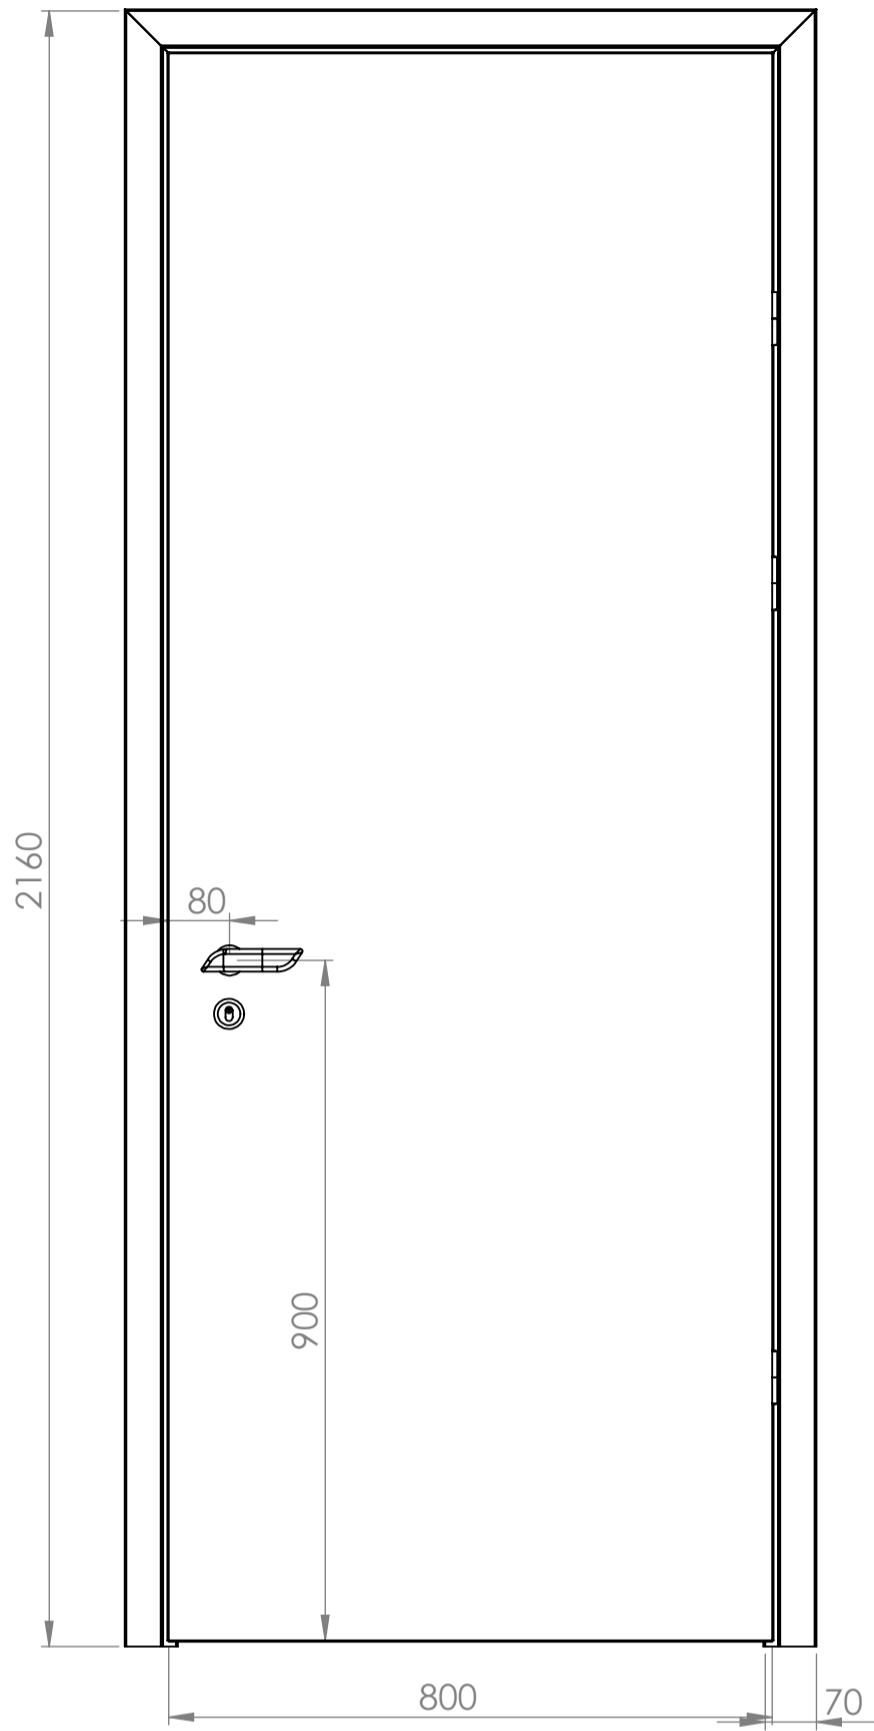

PORTA PALMETAL PV80

PORTA PALMETAL PH80

PORTA PALMETAL PS80

DETALHE B
ESCALA 1 : 2

SEÇÃO D-D
ESCALA 1 : 10

DETALHE E
ESCALA 1 : 2

INTERIOR VISOR

espaçamento de 5mm entre a porta e o marco superior

espaçamento de 5mm entre o marco e a porta para fechadura

DETALHE G
ESCALA 1 : 2

espaçamento de 10mm entre o marco e a porta para dobradiça

DETALHE K
ESCALA 1 : 2

DETALHE I
ESCALA 1 : 2

Espaçamento de 5mm entre o piso e a porta

ESPAÇAMENTOS

SEÇÃO J-J
ESCALA 1 : 1

PERFIL DO MARCO