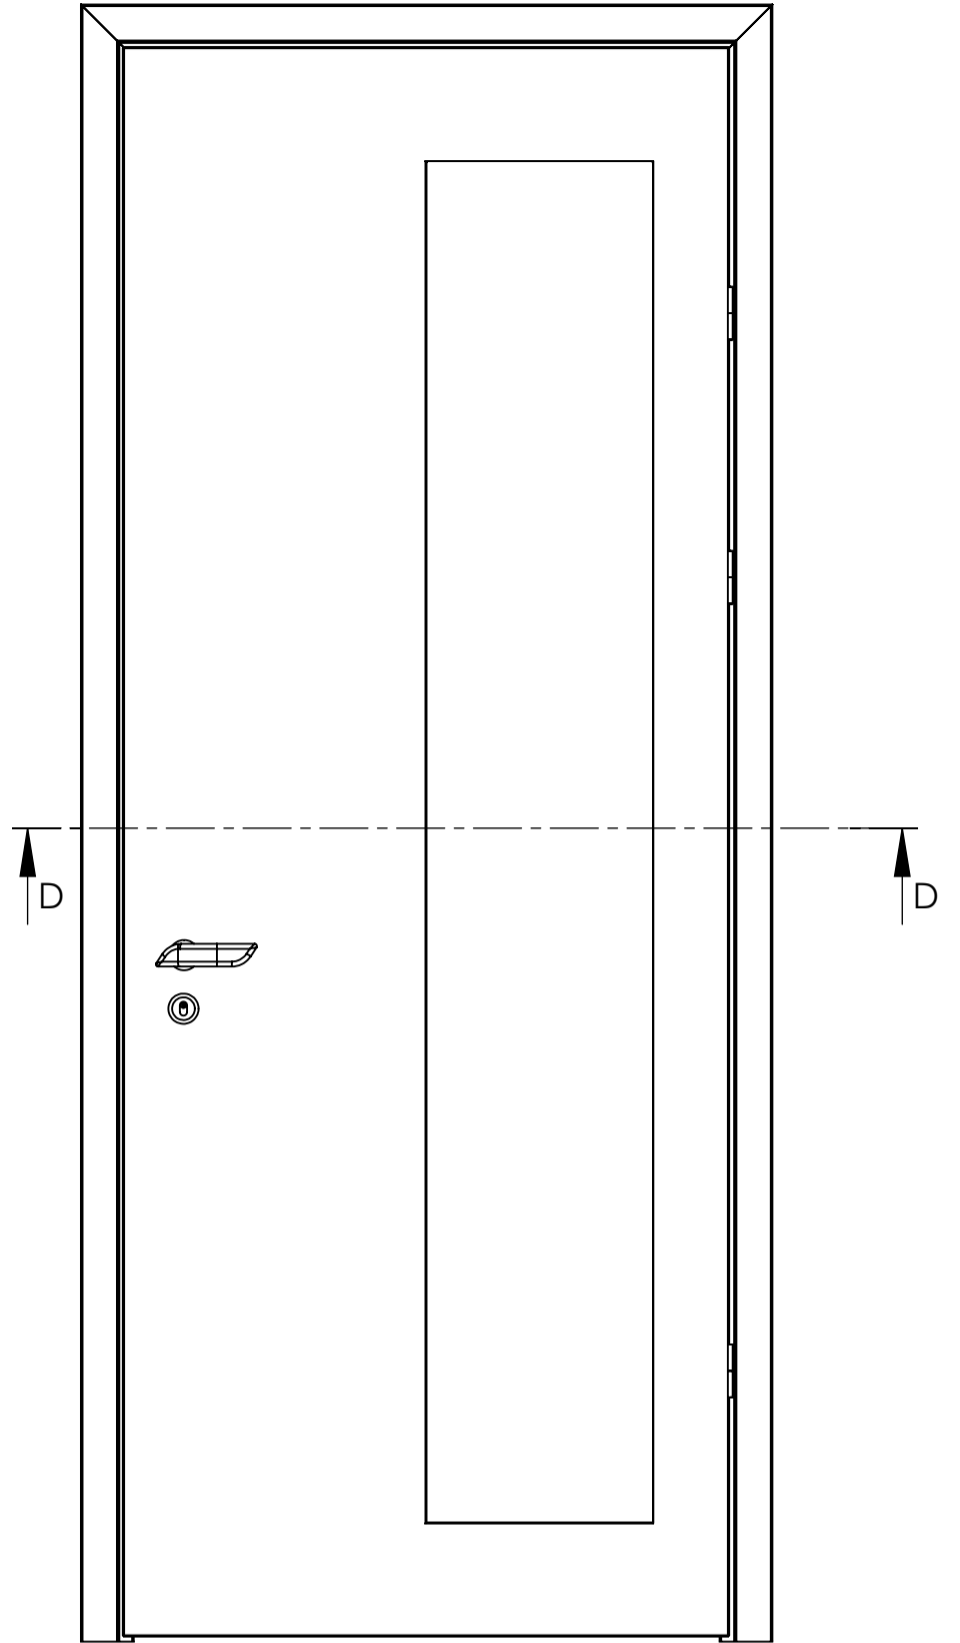

PORTA PALMETAL PV80

PORTA PALMETAL PH80

PORTA PALMETAL PS80

DETALHE B
ESCALA 1 : 2

SEÇÃO D-D
ESCALA 1 : 10

DETALHE E
ESCALA 1 : 2

INTERIOR VISOR

espaçamento de 5mm entre a porta e o marco superior

espaçamento de 5mm entre o marco e a porta para fechadura

DETALHE G
ESCALA 1 : 2

espaçamento de 10mm entre o marco e a porta para dobradiça

DETALHE K
ESCALA 1 : 2

DETALHE I
ESCALA 1 : 2

Espaçamento de 5mm entre o piso e a porta

ESPAÇAMENTOS

SEÇÃO J-J
ESCALA 1 : 1

PERFIL DO MARCO