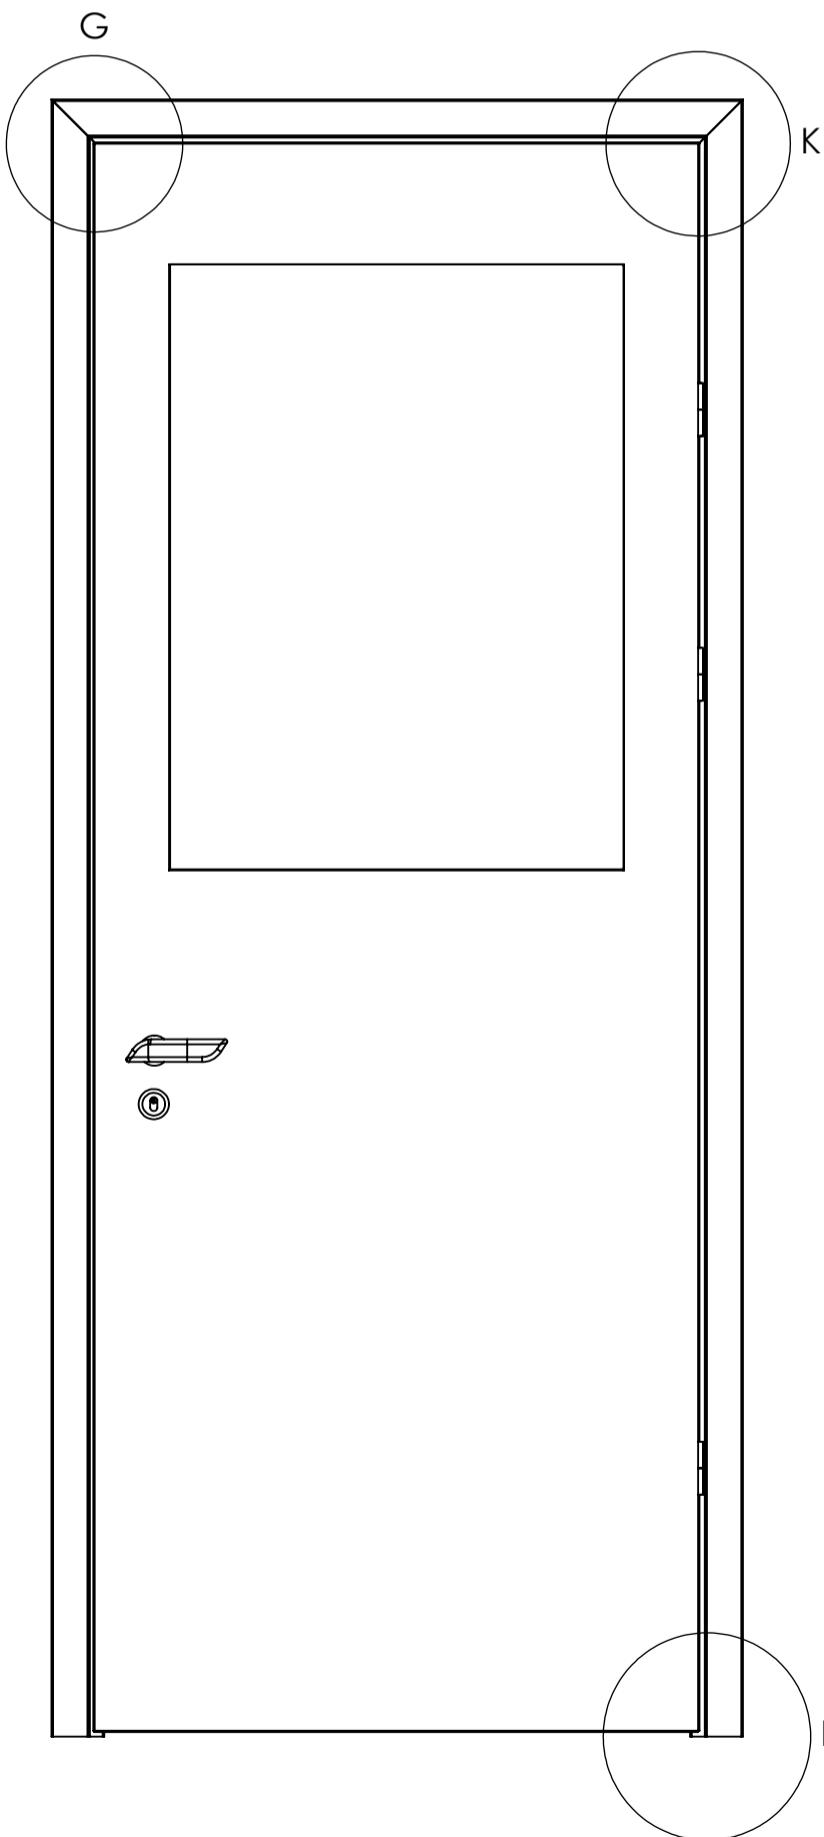

PORTA PALMETAL PV80

PORTA PALMETAL PH80

PORTA PALMETAL PS80

DETALHE B
ESCALA 1 : 2

SEÇÃO D-D
ESCALA 1 : 10

DETALHE E
ESCALA 1 : 2

INTERIOR VISOR

espaçamento de 5mm entre a porta e o marco superior

espaçamento de 5mm entre o marco e a porta para fechadura

DETALHE G
ESCALA 1 : 2

espaçamento de 10mm entre o marco e a porta para dobradiça

DETALHE K
ESCALA 1 : 2

DETALHE I
ESCALA 1 : 2

Espaçamento de 5mm entre o piso e a porta

ESPAÇAMENTOS

SEÇÃO J-J
ESCALA 1 : 1

PERFIL DO MARCO