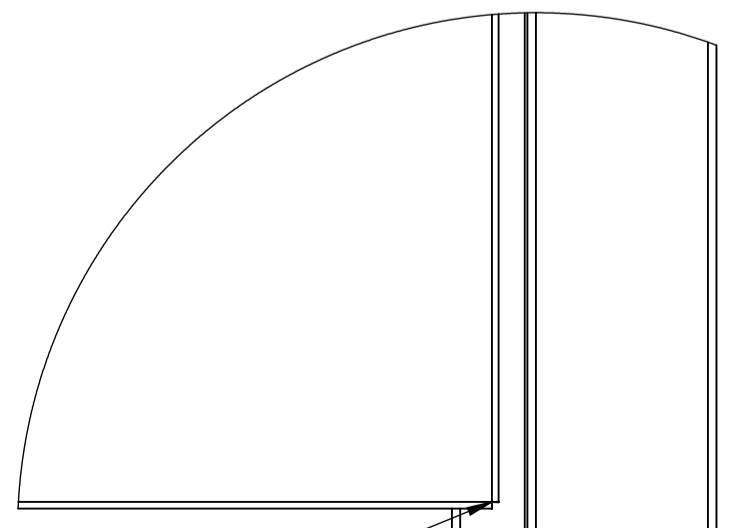

PORTA PALMETAL PV80

PORTA PALMETAL PH80

PORTA PALMETAL PS80

DETALHE B
ESCALA 1 : 2

SEÇÃO D-D
ESCALA 1 : 10

DETALHE E
ESCALA 1 : 2

INTERIOR VISOR

espaçamento de 5mm entre a porta e o marco superior

espaçamento de 5mm entre o marco e a porta para fechadura

DETALHE G
ESCALA 1 : 2

espaçamento de 10mm entre o marco e a porta para dobradiça

DETALHE K
ESCALA 1 : 2

DETALHE I
ESCALA 1 : 2

Espaçamento de 5mm entre o piso e a porta

ESPAÇAMENTOS

SEÇÃO J-J
ESCALA 1 : 1

PERFIL DO MARCO