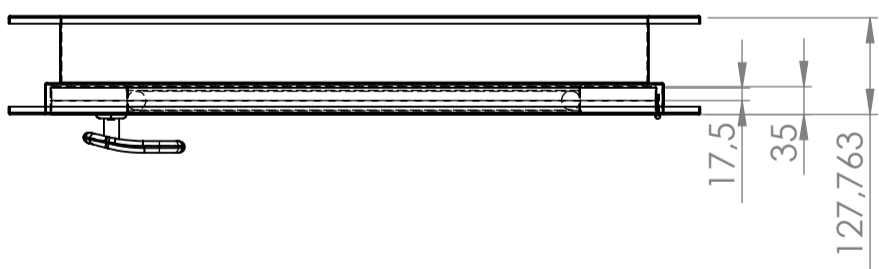

PORTA PALMETAL PV80

PORTA PALMETAL PH80

PORTA PALMETAL PS80

DETALHE B
ESCALA 1 : 2

SEÇÃO D-D
ESCALA 1 : 10

DETALHE E
ESCALA 1 : 2

INTERIOR VISOR

espaçamento de 5mm entre a porta e o marco superior

espaçamento de 5mm entre o marco e a porta para fechadura

DETALHE G
ESCALA 1 : 2

espaçamento de 10mm entre o marco e a porta para dobradiça

DETALHE K
ESCALA 1 : 2

DETALHE I
ESCALA 1 : 2

Espaçamento de 5mm entre o piso e a porta