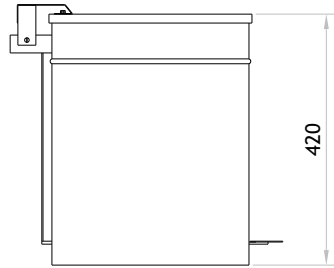

Desenho Técnico

Lixeira com pedal Palmetal

Lixeira 30L.