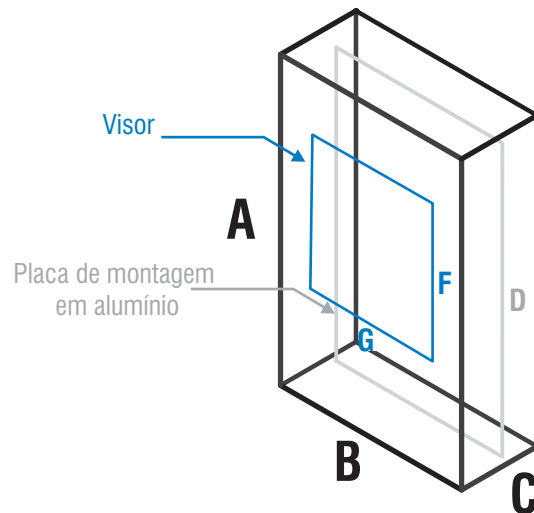

## CAIXA PARA PAINEL ELÉTRICO LINHA V

As **Caixas para Painel Elétrico Linha V** possuem visor em policarbonato translúcido.

Esta linha é especialmente recomendada para painéis que necessitam estar sob freqüente observação e controle.

## **LEGENDA**

**A** - altura da caixa

**B** - largura da caixa

**C** - profundidade da caixa

**D** - altura da placa de montagem

**E** - largura da placa de montagem

**F** - altura do visor

**G** - largura do visor