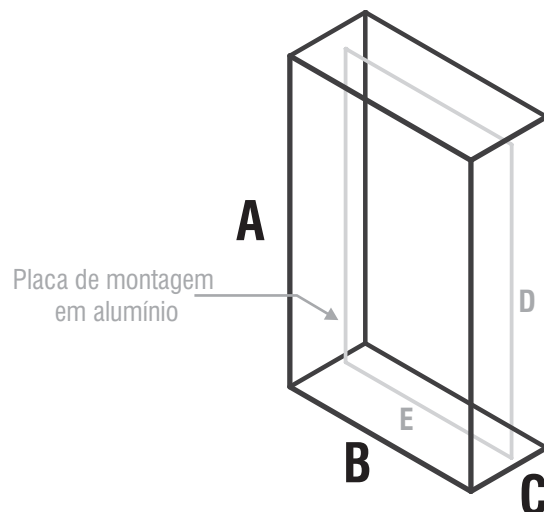

CAIXA PARA PAINEL ELÉTRICO LINHA P

Modelos disponíveis-Legenda

LEGENDA

A - altura da caixa

B - largura da caixa

C - profundidade da caixa

D - altura da placa de montagem

E - largura da placa de montagem